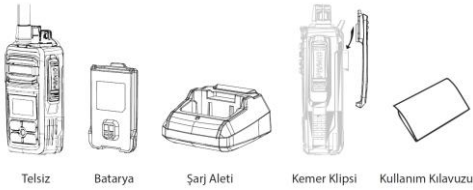

Teknik Özellikler

Frekans		Göndermeç		Almaç		Genel	
Frekans Bandı	UHF PMR 446,00-446,20	RF Çıkış Gücü	500 mW	Hassasiyet	≤0,25µV (12dB SINAD)	Birim Ölçüleri	150 mm x 56 mm x 30 mm (Batarya dahil, antensiz)
Kanal Sayısı	16 PMR Kanalı (Yeni BTK Yönetmeliği)	Modülasyon Tipi	F3E	Komşu Kanal Seçiciliği	≥60dB	Birim Ağırlığı	150 gram (batarya ile)
Kanal Aralığı	12,50 kHz	İstenmeyen Yayın	≤-60dBm	İstenmeyen Yayın Bastırması	≤-0,2 µV	Frekans Kararlılığı	+/-2,5 ppm
Kanallar	16 Kanal (MHz)			Intermodülasyon	50 dB	Sıcaklık Aralığı	-20°C — +55°C
	KN1 = 446.00625 KN2 = 446.01875 KN3 = 446.03125 KN4 = 446.04375 KN5 = 446.05625 KN6 = 446.06875 KN7 = 446.08125 KN8 = 446.09375	KN9 = 446.10625 KN10=446.11875 KN11=446.13125 KN12=446.14375 KN13=446.15625 KN14=446.16875 KN15=446.18125 KN16=446.19375					

* Tüm ölçüler (Y x G x D)

Paket İçeriği:

*Görüşme mesafesi coğrafi ve diğer şartlara göre değişiklik gösterebilir.

**Özellikler önceden bildirimde bulunmaksızın değişebilir.